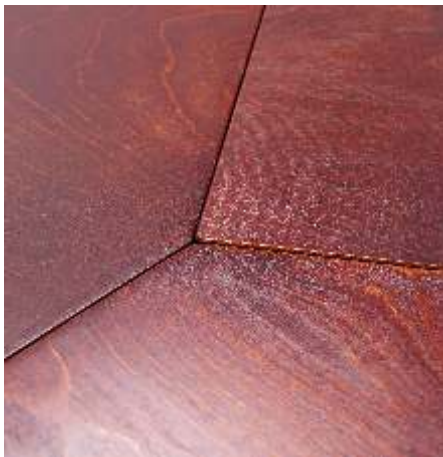

SYSTEM
bord

KR0608 + KR518

KR0608 + KR518
KR1404RP + 2 ST KR404

KR0608 + KR518
KR1404RP + 2 ST KR404
2 ST KR1404RP + 2 ST KR404

Tack vare spåren i bordens skivor och plastlister kan borden enkelt sammanfogas till homogena enheter. Beslaget på undersidan ger en stabil konstruktion. Skarvarna mellan bords-skivorna blir i de närmaste obefintliga.

KR800 + KR517

KR800 + KR517
KR0604RR
KR8060 + KR517

KR1

Vi kan även tillverka våra bordsskivor med laminatbeläggning i ett stort antal färger.

I denna tuffa version har vi svartlaserat kanterna på borden och sedan belagt med vitt laminat.