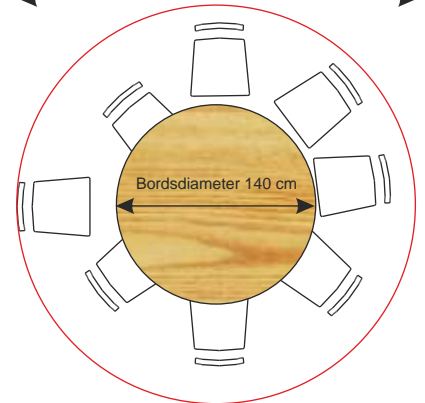

Rekomenderade min. mått för möblering med Crescendo System

Rekomenderad min diameter för möblering 260 cm

Rekomenderad min diameter för möblering 280 cm

Rekomenderade min. mått för möblering med Crescendo System