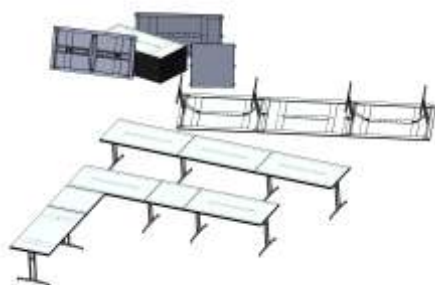

KR3F

KR3F

Produktfakta:
Vagnarna är tillverkade av fyrkantjärn och klädda med betsad björkplywood i samma grundfärger som bordsskivorna.

Crescendo System Event är en serie bord och bänkar att användas vid större tillfälliga evenemang. Borden bygger på samma idé med not och spont som våra standardbord och bänkarna är stapel- och hopkopplingsbara.