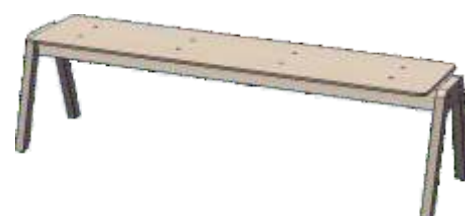

crescendo
SYSTEM
event

KR185

KR511

KR181/185

crescendo
SYSTEM
event

KR185

Ishockey på Torsdag, konsert på Fredag och hockey igen på Lördag. Med vårt arenagolv är detta fullt möjligt. Ni förvandlar er ishall till en arena för de mest varierande evenemang. Golvet är isolerat så att ingen kommer att frysa om fötterna. Läggs och rivs snabbt.