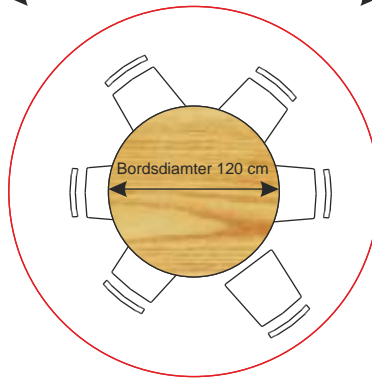

Rekomenderade min. mått för möblering med Crescendo System

Rekomenderad min diameter för möblering 260 cm

Rekomenderad min diameter för möblering 280 cm

Rekomenderade min. mått för möblering med Crescendo System