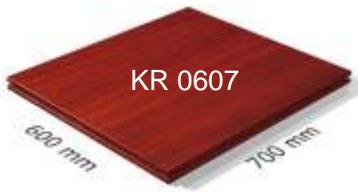

För smarta bordslösningar

crescendo

SYSTEM

Kopplingsbara
fyrkantiga
bordsskivor

För smarta bordslösningar

crescendo

SYSTEM

Kopplingsbara bordsskivor
för hopkoppling mellan
runda/fyrkantiga eller runda/runda bord

För smarta bordslösningar

crescendo

SYSTEM

Kilformade bordskivor för bord med hörndelar

Runda/halvrunda bordsskivor för runda bord, ovala bord eller avrundade bordsslut

Vägglist

KR1L

KR3L