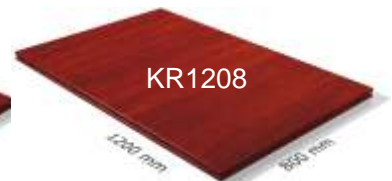

För smarta bordslösningar

crescendo

SYSTEM

Kopplingsbara
fyrkantiga
bordsskivor

För smarta bordslösningar

crescendo

SYSTEM

Kopplingsbara bordsskivor
för hopkoppling mellan
runda/fyrkantiga eller runda/runda bord

För smarta bordslösningar

crescendo

SYSTEM

Kilformade bordskivor för bord med hörndelar

Runda/halvrunda bordsskivor för runda bord, ovala bord eller avrundade bordsslut

Vägglist

KR1L

KR3L