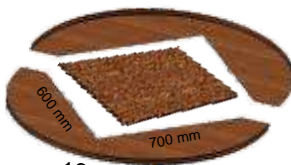

1600 mm
KR1405RP
KR0607