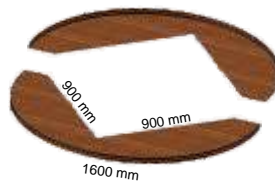

För smarta bordslösningar

crescendo

SYSTEM

Kilformade bordskivor för bord med hörndelar

Runda/halvrunda bordsskivor för runda bord, ovala bord eller avrundade bordsslut

Vägglist

KR1L

KR3L

crescendo

SYSTEM

Kopplingsbara bordsskivor för omvandling från fyrkantiga till runda bord.

KR1203RP

KR1404RP

KR1405RP

KR1406RP

KR1600RP