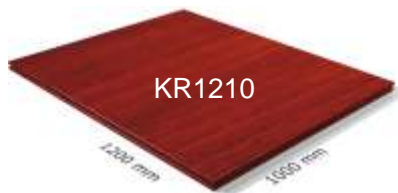

För smarta bordslösningar

crescendo

SYSTEM

Kopplingsbara
fyrkantiga
bordsskivor

För smarta bordslösningar

crescendo

SYSTEM

Kopplingsbara bordsskivor
för hopkoppling mellan
runda/fyrkantiga eller runda/runda bord

För smarta bordslösningar

crescendo

SYSTEM

Kilformade bordskivor för bord med hörndelar

Runda/halvrunda bordsskivor för runda bord, ovala bord eller avrundade bordsslut

Vägglist

KR1L

KR3L