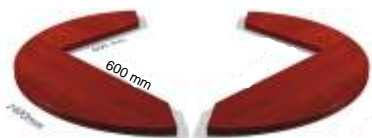

crescendo

SYSTEM

Kopplingsbara bordsskivor för omvandling från fyrkantiga till runda bord.

KR1203RP

KR1404RP

KR1405RP

KR1406RP

KR1600RP