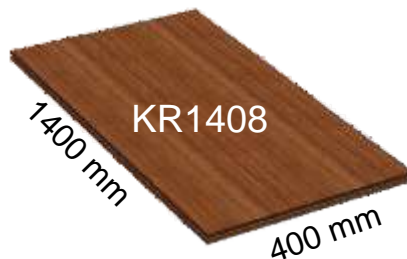

För smarta bordslösningar

crescendo

SYSTEM

Kopplingsbara
fyrkantiga
bordsskivor

För smarta bordslösningar

crescendo

SYSTEM

Kopplingsbara bordsskivor
för hopkoppling mellan
runda/fyrkantiga eller runda/runda bord

För smarta bordslösningar

crescendo

SYSTEM

Kilformade bordskivor för bord med hörndelar

Runda/halvrunda bordsskivor för runda bord, ovala bord eller avrundade bordsslut

Vägglist

KR1L

KR3L