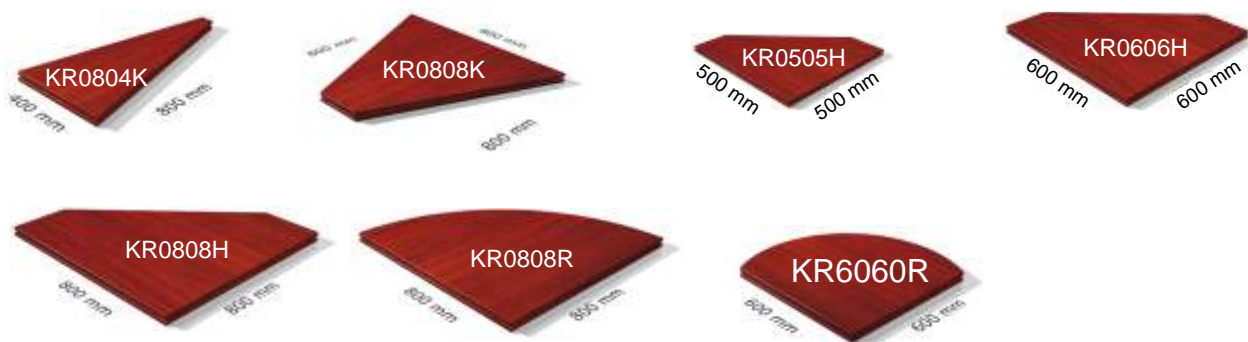

För smarta bordslösningar

crescendo

SYSTEM

Kopplingsbara
fyrkantiga
bordsskivor

För smarta bordslösningar

crescendo

SYSTEM

Kopplingsbara bordsskivor
för hopkoppling mellan
runda/fyrkantiga eller runda/runda bord

För smarta bordslösningar

crescendo

SYSTEM

Kilformade bordskivor för bord med hörndelar

Runda/halvrunda bordsskivor för runda bord, ovala bord eller avrundade bordsslut

Vägglist

KR1L

KR3L

crescendo

SYSTEM

Kopplingsbara bordsskivor för omvandling från fyrkantiga till runda bord.

KR1203RP

KR1404RP

KR1405RP

KR1406RP

KR1600RP