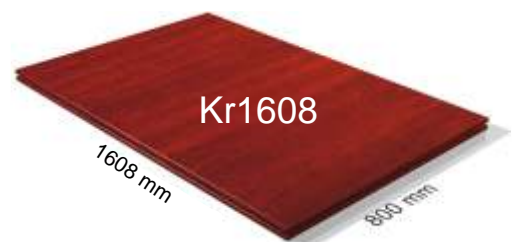

För smarta bordslösningar

crescendo

SYSTEM

Kopplingsbara
fyrkantiga
bordsskivor

För smarta bordslösningar

crescendo

SYSTEM

Kopplingsbara bordsskivor
för hopkoppling mellan
runda/fyrkantiga eller runda/runda bord

För smarta bordslösningar

crescendo

SYSTEM

Kilformade bordskivor för bord med hörndelar

Runda/halvrunda bordsskivor för runda bord, ovala bord eller avrundade bordsslut

Vägglist

KR1L

KR3L