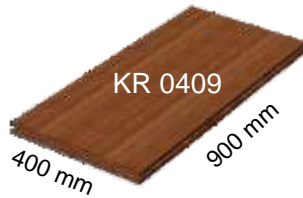

För smarta bordslösningar

crescendo

SYSTEM

Kopplingsbara
fyrkantiga
bordsskivor

För smarta bordslösningar

crescendo

SYSTEM

Kopplingsbara bordsskivor
för hopkoppling mellan
runda/fyrkantiga eller runda/runda bord

För smarta bordslösningar

crescendo

SYSTEM

Kilformade bordskivor för bord med hörndelar

Runda/halvrunda bordsskivor för runda bord, ovala bord eller avrundade bordsslut

Vägglist

KR1L

KR3L