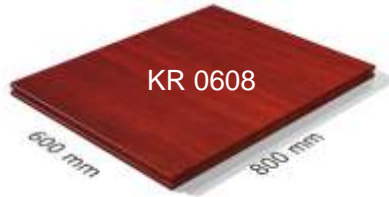

För smarta bordslösningar

crescendo

SYSTEM

Kopplingsbara
fyrkantiga
bordsskivor

För smarta bordslösningar

crescendo

SYSTEM

Kopplingsbara bordsskivor
för hopkoppling mellan
runda/fyrkantiga eller runda/runda bord

För smarta bordslösningar

crescendo

SYSTEM

Kilformade bordskivor för bord med hörndelar

Runda/halvrunda bordsskivor för runda bord, ovala bord eller avrundade bordsslut

Vägglist

KR1L

KR3L