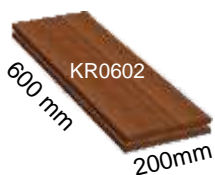

För smarta bordslösningar

crescendo

SYSTEM

Kopplingsbara
fyrkantiga
bordsskivor

För smarta bordslösningar

crescendo

SYSTEM

Kopplingsbara bordsskivor
för hopkoppling mellan
runda/fyrkantiga eller runda/runda bord

För smarta bordslösningar

crescendo

SYSTEM

Kilformade bordskivor för bord med hörndelar

Runda/halvrunda bordsskivor för runda bord, ovala bord eller avrundade bordsslut

Vägglist

KR1L

KR3L