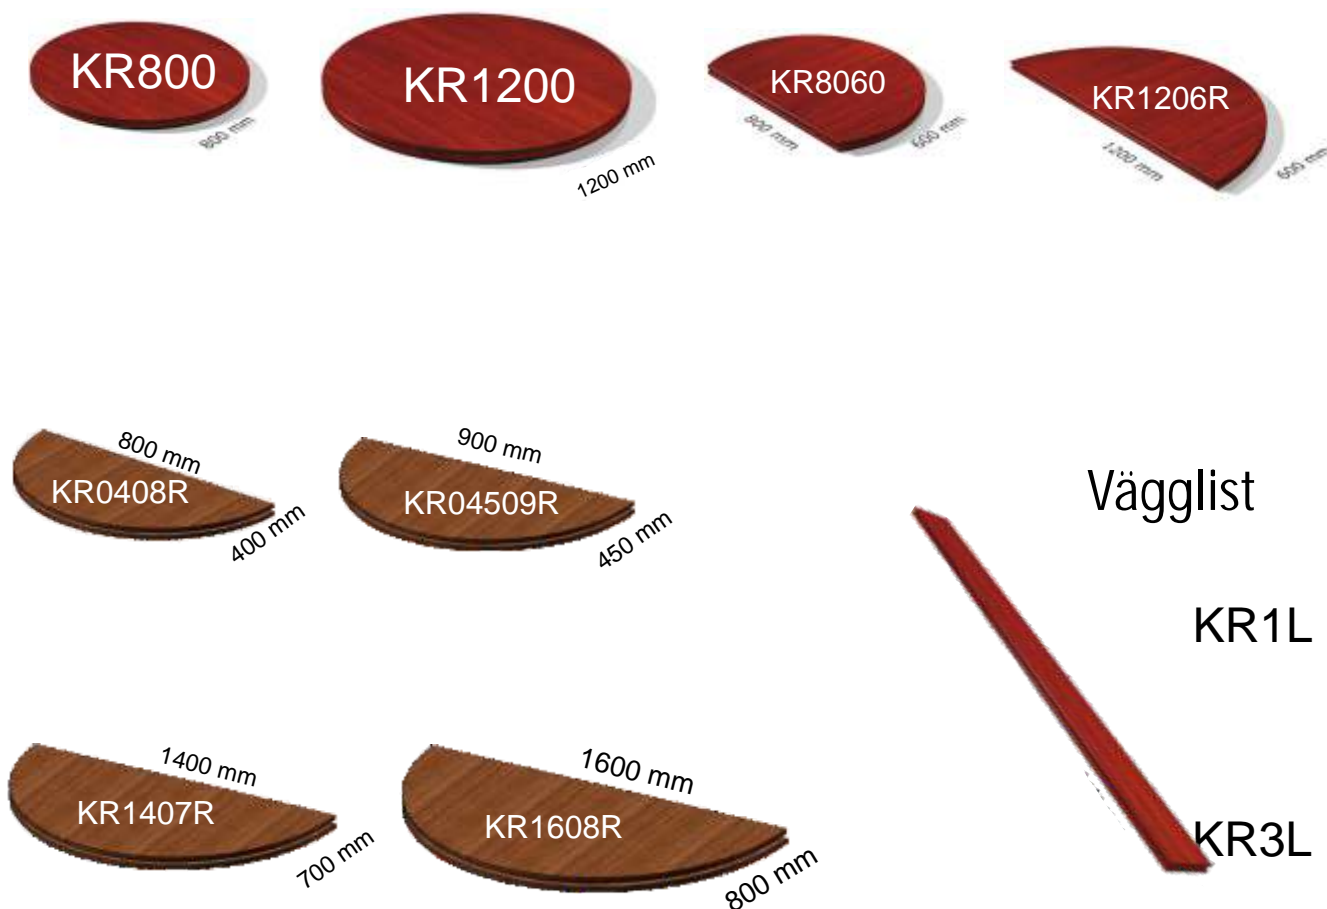

För smarta bordslösningar

crescendo

SYSTEM

Kopplingsbara
fyrkantiga
bordsskivor

För smarta bordslösningar

crescendo

SYSTEM

Kopplingsbara bordsskivor
för hopkoppling mellan
runda/fyrkantiga eller runda/runda bord

För smarta bordslösningar

crescendo

SYSTEM

Kilformade bordskivor för bord med hörndelar

Runda/halvrunda bordsskivor för runda bord, ovala bord eller avrundade bordsslut

Vägglist

KR1L

KR3L

crescendo

SYSTEM

Kopplingsbara bordsskivor för omvandling från fyrkantiga till runda bord.

KR1203RP

KR1404RP

KR1405RP

KR1406RP

KR1600RP

KR1604RP

KR1605RP

KR1804RP

KR2000RP

För smarta bordslösningar

crescendo

SYSTEM

Förteckning över vilka bordsskivor som passar tillsammans för omvandling från fyrkantiga till runda bord.