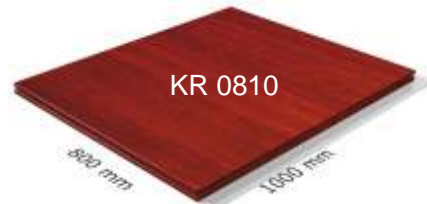

För smarta bordslösningar

crescendo

SYSTEM

Kopplingsbara
fyrkantiga
bordsskivor

För smarta bordslösningar

crescendo

SYSTEM

Kopplingsbara bordsskivor
för hopkoppling mellan
runda/fyrkantiga eller runda/runda bord

För smarta bordslösningar

crescendo

SYSTEM

Kilformade bordskivor för bord med hörndelar

Runda/halvrunda bordsskivor för runda bord, ovala bord eller avrundade bordsslut

Vägglist

KR1L

KR3L