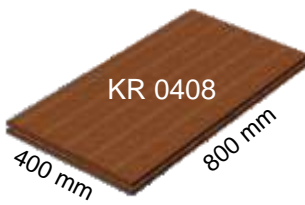

För smarta bordslösningar

crescendo

SYSTEM

Kopplingsbara
fyrkantiga
bordsskivor

För smarta bordslösningar

crescendo

SYSTEM

Kopplingsbara bordsskivor
för hopkoppling mellan
runda/fyrkantiga eller runda/runda bord

För smarta bordslösningar

crescendo

SYSTEM

Kilformade bordskivor för bord med hörndelar

Runda/halvrunda bordsskivor för runda bord, ovala bord eller avrundade bordsslut

Vägglist

KR1L

KR3L