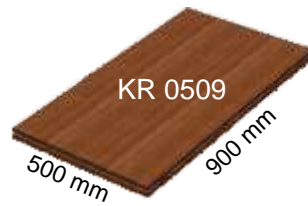

För smarta bordslösningar

crescendo

SYSTEM

Kopplingsbara
fyrkantiga
bordsskivor

För smarta bordslösningar

crescendo

SYSTEM

Kopplingsbara bordsskivor
för hopkoppling mellan
runda/fyrkantiga eller runda/runda bord

För smarta bordslösningar

crescendo

SYSTEM

Kilformade bordskivor för bord med hörndelar

Runda/halvrunda bordsskivor för runda bord, ovala bord eller avrundade bordsslut

Vägglist

KR1L

KR3L

crescendo

SYSTEM

Kopplingsbara bordsskivor för omvandling från fyrkantiga till runda bord.

KR1203RP

KR1404RP

KR1405RP

KR1406RP

KR1600RP