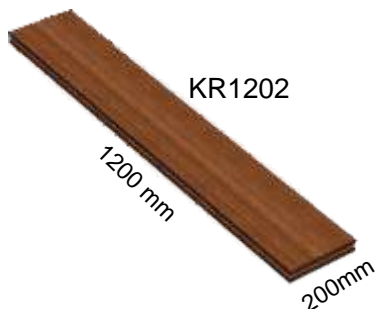

För smarta bordslösningar

crescendo

SYSTEM

Kopplingsbara
fyrkantiga
bordsskivor

För smarta bordslösningar

crescendo

SYSTEM

Kopplingsbara bordsskivor
för hopkoppling mellan
runda/fyrkantiga eller runda/runda bord

För smarta bordslösningar

crescendo

SYSTEM

Kilformade bordskivor för bord med hörndelar

Runda/halvrunda bordsskivor för runda bord, ovala bord eller avrundade bordsslut

Vägglist

KR1L

KR3L

crescendo

SYSTEM

Kopplingsbara bordsskivor för omvandling från fyrkantiga till runda bord.

KR1203RP

KR1404RP

KR1405RP

KR1406RP

KR1600RP