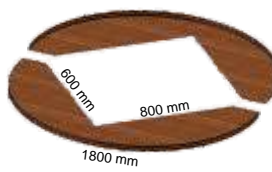

crescendo

SYSTEM

Kopplingsbara bordsskivor för omvandling från fyrkantiga till runda bord.

KR1804RP