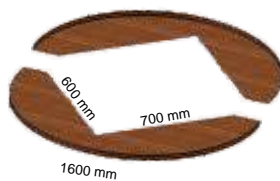

crescendo

SYSTEM

Kopplingsbara bordsskivor för omvandling från fyrkantiga till runda bord.

KR1605RP