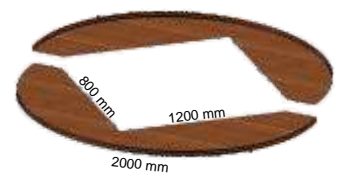

crescendo

SYSTEM

Kopplingsbara bordsskivor för omvandling från fyrkantiga till runda bord.

KR2000RP