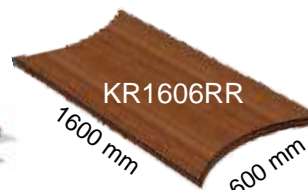

För smarta bordslösningar

crescendo

SYSTEM

Kopplingsbara
fyrkantiga
bordsskivor

För smarta bordslösningar

crescendo

SYSTEM

Kopplingsbara bordsskivor
för hopkoppling mellan
runda/fyrkantiga eller runda/runda bord

För smarta bordslösningar

crescendo

SYSTEM

Kilformade bordskivor för bord med hörndelar

Runda/halvrunda bordsskivor för runda bord, ovala bord eller avrundade bordsslut

Vägglist

KR1L

KR3L