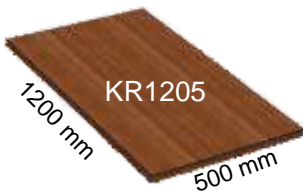

För smarta bordslösningar

crescendo

SYSTEM

Kopplingsbara
fyrkantiga
bordsskivor

För smarta bordslösningar

crescendo

SYSTEM

Kopplingsbara bordsskivor
för hopkoppling mellan
runda/fyrkantiga eller runda/runda bord

För smarta bordslösningar

crescendo

SYSTEM

Kilformade bordskivor för bord med hörndelar

Runda/halvrunda bordsskivor för runda bord, ovala bord eller avrundade bordsslut

Vägglist

KR1L

KR3L